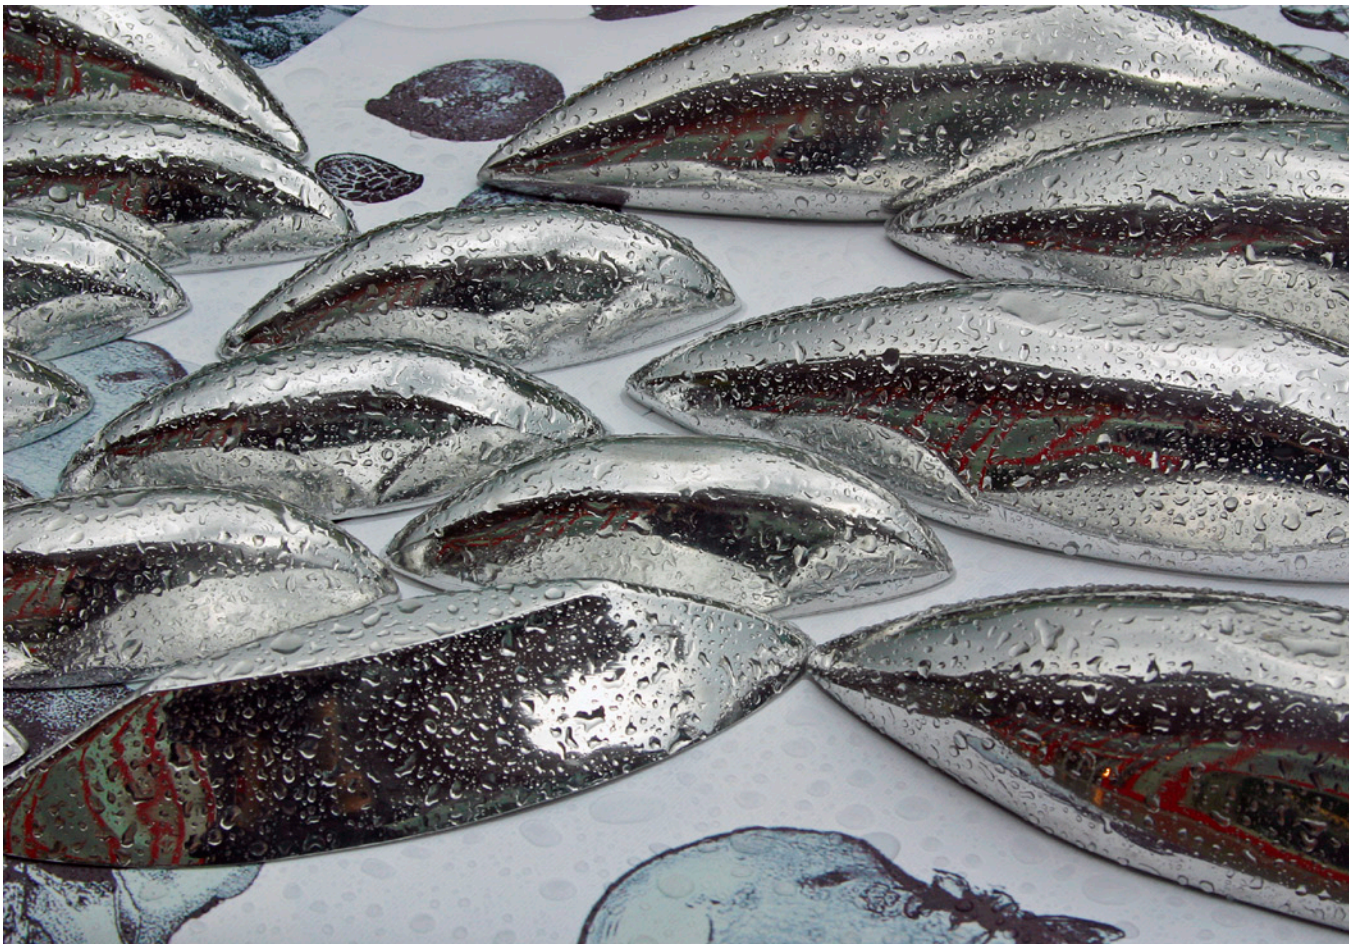

Installatie 14 Voetstappen - Hephaestia

Galerie De Natris, Nijmegen

1999

Vier installaties

Westergasfabriek, Amsterdam

1999

Kakavos-Antiope

Nieuw Land Poldermuseum, Lelystad