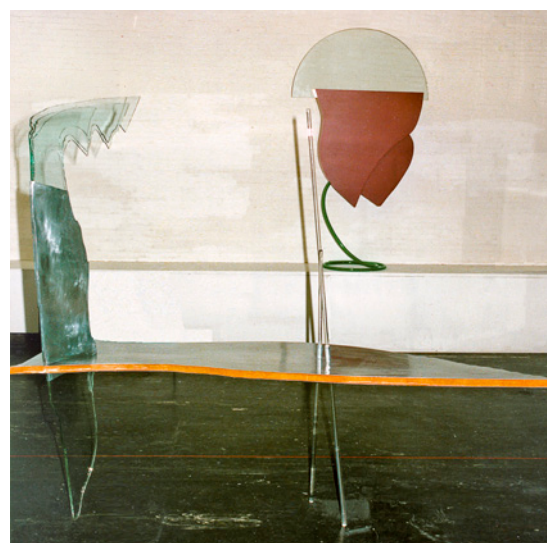

Solo Exposities Periode 2001 - 2010

2000

l'escarpolette

01 september tot 30 september, De volière, Hengelo.

2001

Installatie

Provinciehuis Flevoland, Lelystad

2004

Shelters

16 oktober tot 13 november, Galerie Suzanne Biederberg, Amsterdam

---

2008

Ne quittez pas

15 maart tot 30 maart, Galerie Suzanne Biederberg, Amsterdam

2010

Museum nacht

Lykion Ellinidon, Athene Griekenland

2010

Museum nacht

Hellenic American Union, Athene Griekenland.

2010

Tanz mit mir

10 januari tot 08 februari, Galerie Kunsttag, Hengelo.