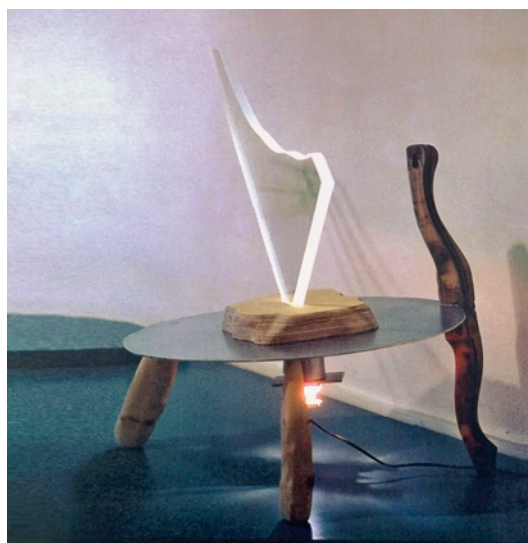

Solo Exposities Periode 2001 - 2010

2000

l'escarpolette

01 september tot 30 september, De volière, Hengelo.

2001

Installatie

Provinciehuis Flevoland, Lelystad

2004

Shelters

16 oktober tot 13 november, Galerie Suzanne Biederberg, Amsterdam

---

2008

Ne quittez pas

15 maart tot 30 maart, Galerie Suzanne Biederberg, Amsterdam

2010

Museum nacht

Lykion Ellinidon, Athene Griekenland

2010

Museum nacht

Hellenic American Union, Athene Griekenland.

2010

Tanz mit mir

10 januari tot 08 februari, Galerie Kunsttag, Hengelo.